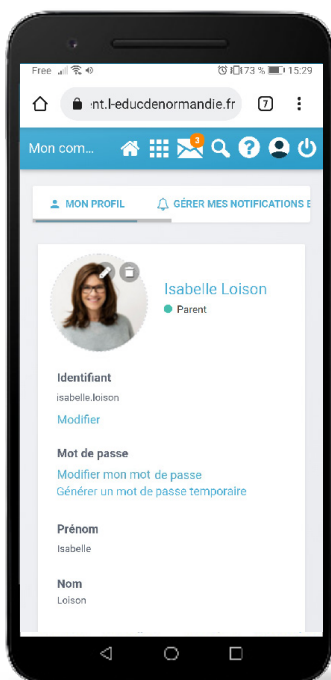

## NEO Pocket, le réseau éducatif qui tient dans la poche !

Téléchargez l'application mobile NEO Pocket et retrouvez les services les plus essentiels de votre espace numérique.

1

Rendez-vous dans la page Mon compte sur l'ENT avec votre identifiant Arena et générez un mot de passe temporaire.

2

Téléchargez l'application ONE Pocket et sélectionnez votre projet (NEO, HDF, Wilapa ou Colibri).

3

Renseignez votre identifiant et le mot de passe temporaire, puis découvrez votre application mobile !