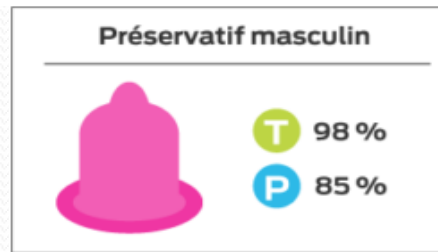

Méthodes contraceptives

La contraception la plus efficace est celle qui vous convient.

Un rapport ça se fait à 2: **homme et femme** concernés.