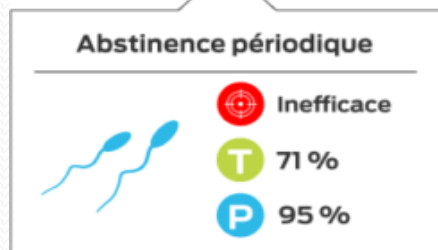

Méthodes contraceptives

La contraception la plus efficace est celle qui vous convient.

Un rapport ça se fait à 2: **homme et femme** concernés.