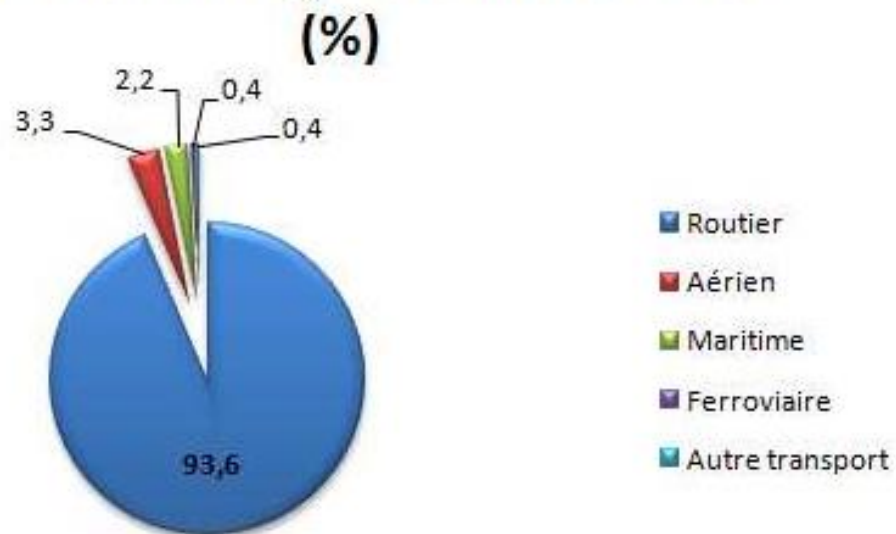

Le CO₂ est
un gaz à
effet de

serre.

Emissions de CO₂ en France en 2007