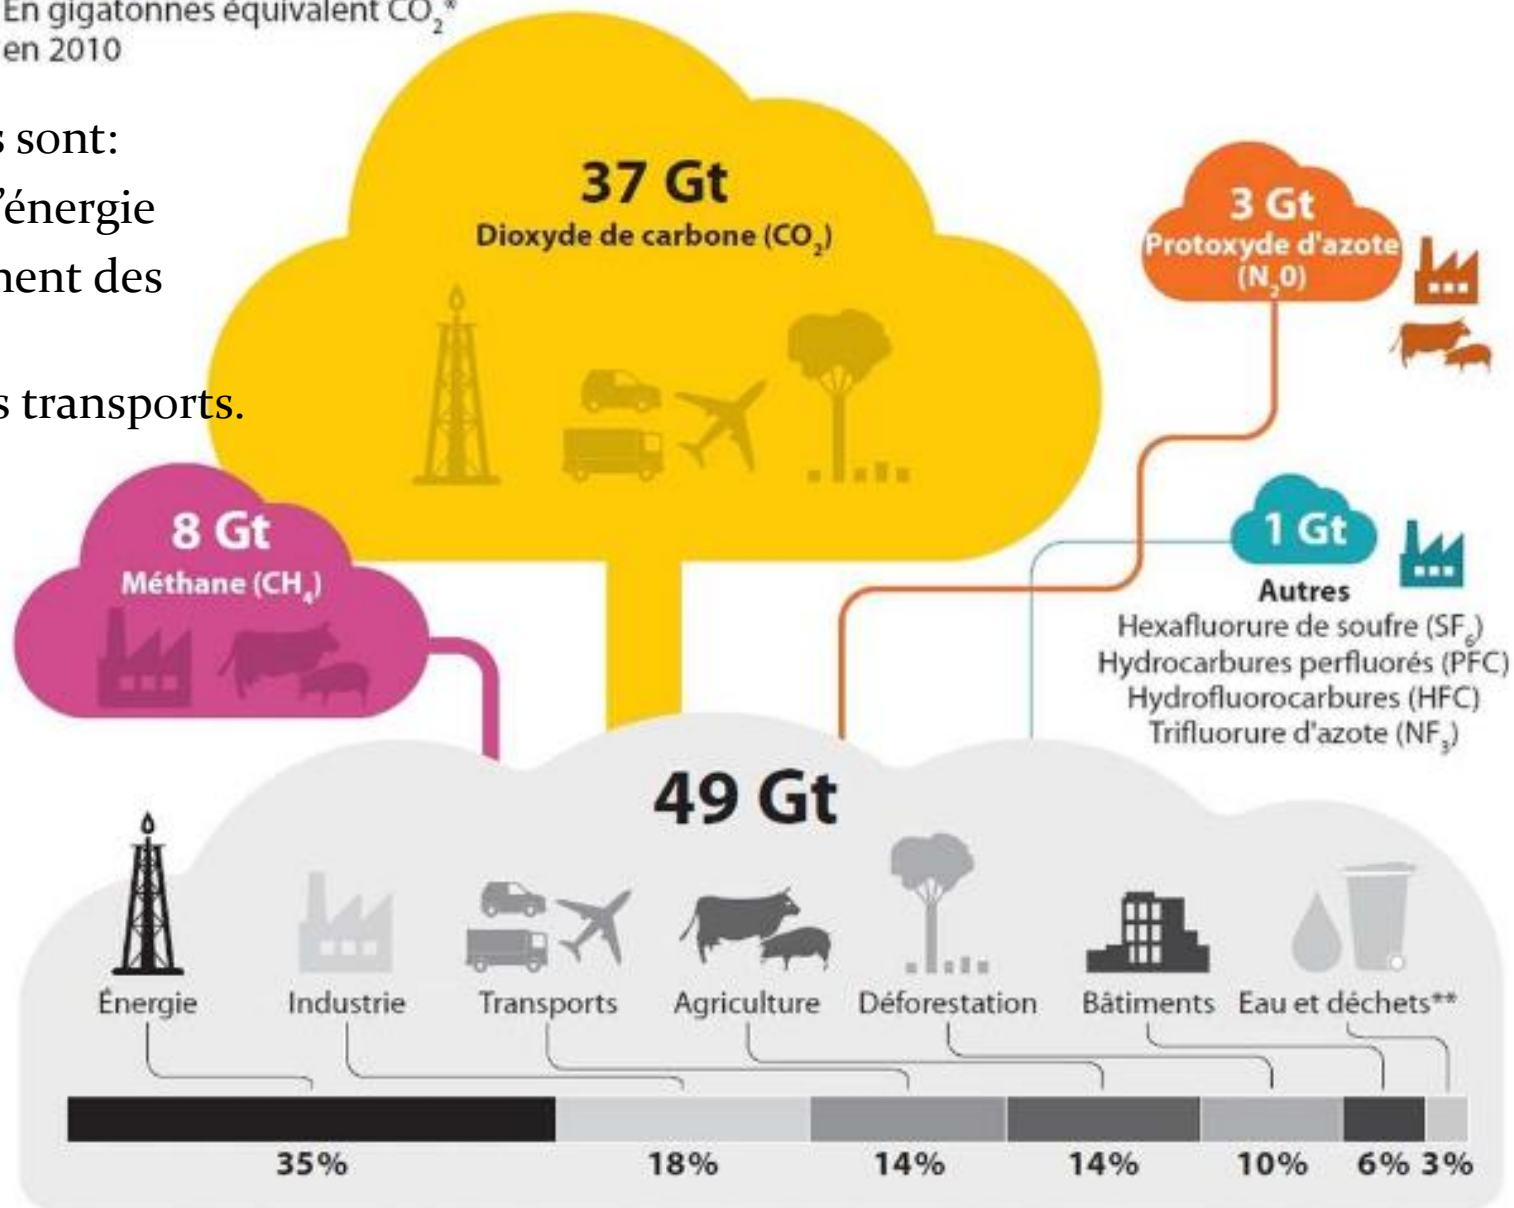

La COP est une conférence internationale sur le climat qui réunit chaque année les pays signataires de la Convention Cadre des Nations Unies sur le Changement Climatique (CCNUCC). L'édition 2015 (COP21) a été organisée par la France. L'Accord de Paris qui y a été adopté marque un tournant dans la lutte contre le réchauffement climatique puisqu'il engage tous les pays du monde à réduire leurs émissions de gaz à effet de serre et à maintenir le réchauffement sous la barre des 2°C d'ici à 2100.

1997 : Protocole de Kyoto. Par ce protocole universel, les pays industrialisés s'engagent à réduire leurs émissions de gaz à effet de serre (GES) de 5%.

Le CO₂ est
un gaz à
effet de

serre.

Emissions de CO₂ en France en 2007

Les gaz à effet de serre dans le monde

En gigatonnes équivalent CO₂*
en 2010

Les plus polluants sont:

- 1) La production d'énergie
- 2) Le fonctionnement des industries.
- 3) L'utilisation des transports.

*La valeur en millions de tonnes équivalent CO₂ est calculée en fonction du potentiel de réchauffement global (PRG) de chaque gaz, par rapport à un kilo de CO₂ (1 kg de CH₄ = 28-30 kg de CO₂, 1 kg de N₂O = 265 kg de CO₂, etc.)