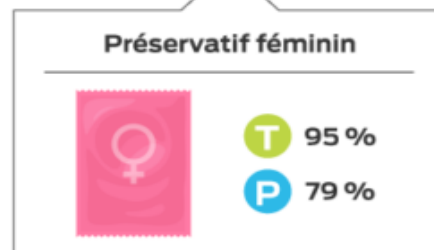

Méthodes contraceptives

La contraception la plus efficace est celle qui vous convient.

Un rapport ça se fait à 2: **homme et femme** concernés.